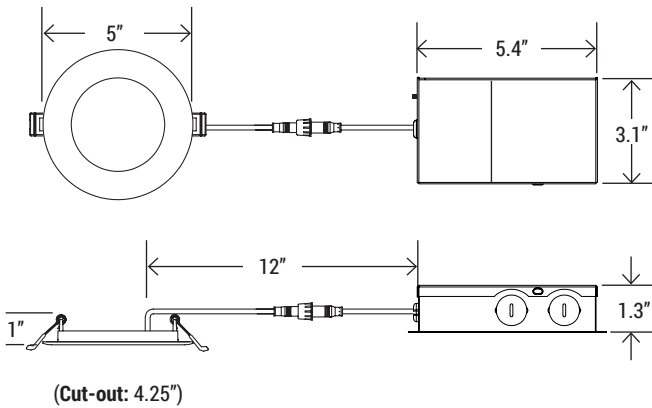

**DIMENSION**

**MOUNTING OPTIONS**

**UNI-DLS**  
4"/6" Universal Slim LED Housing for New Construction

**RP-DLS-4I**  
4" Slim LED Rough plate

**COMPATIBLE DIMMERS**

LUTRON*	LEVITON*	LEGRAND
<ul style="list-style-type: none"> <li>• CT-600P</li> <li>• DVLC-153P</li> <li>• MSCL-OP153M</li> <li>• PD-6WCL</li> <li>• MACL-153M/MA-R</li> <li>• TG-600PR-WH</li> <li>• S-600PR-WH</li> <li>• CTCL-153PDH-WH</li> <li>• TGCL-153PH-LA</li> <li>• SLV-600P-AL</li> <li>• DV-600PR-WH</li> <li>• SCL-153PH-WH</li> </ul>	<ul style="list-style-type: none"> <li>• RNL06</li> <li>• 6672</li> <li>• 6674</li> <li>• IPL06</li> <li>• DLS06</li> <li>• SELV-300P-WH</li> <li>• VP106-1LZ</li> </ul>	<ul style="list-style-type: none"> <li>• ADTP70TU</li> </ul>